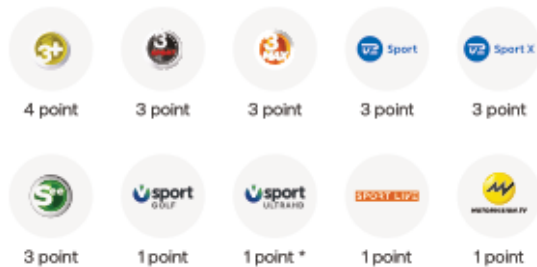

YouSee Play til foreningspris

Underholdning

Sport

Dokumentar

Børn

Nyheder

Livsstil

Musik